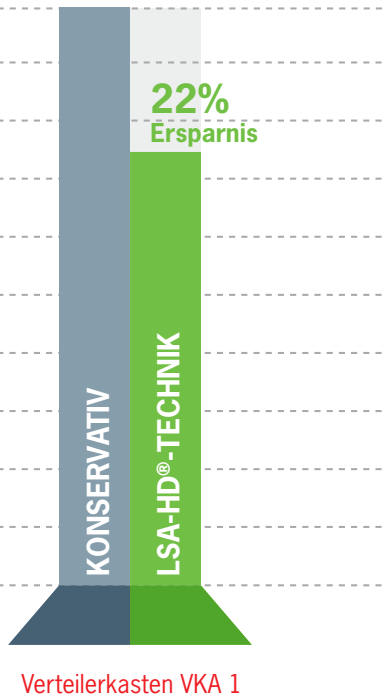

CobiNet Verteilerkasten VKA 1

KONSERVATIV	VKA 1	35,16 €	+
	6 x Module BR2	24,60 €	+
	12 x Erdkontaktklammer	9,36 €	=
	Summe	69,12 €	:
	Anzahl der Linien	60	=
	Preis pro Linie	1,15	€
LSA-HD®-TECHNIK	VKA 1	35,16 €	+
	10 x Module LSA-HD®-P-RS	54,20 €	+
	Erdkontaktklammer	integriert	=
	Summe	89,36 €	:
	Anzahl der Linien	100	=
	Preis pro Linie	0,89	€

EINSPARUNG 22 %

Ihre Kalkulation

	+
	+
	=
	:
	=
	€

	+
	+
	=
	:
	=
	€

Die Beispiele zeigen, dass je teurer die Struktur und höher die Dichte, desto mehr Einsparungen werden erzielt.