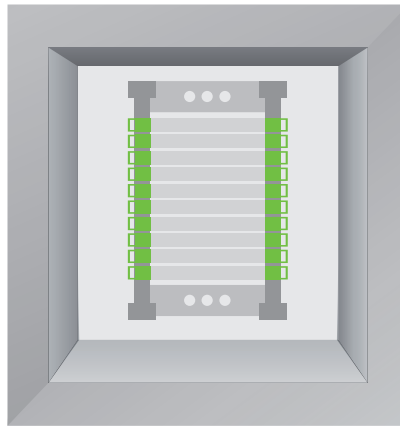

LSA-HD®-TECHNIK