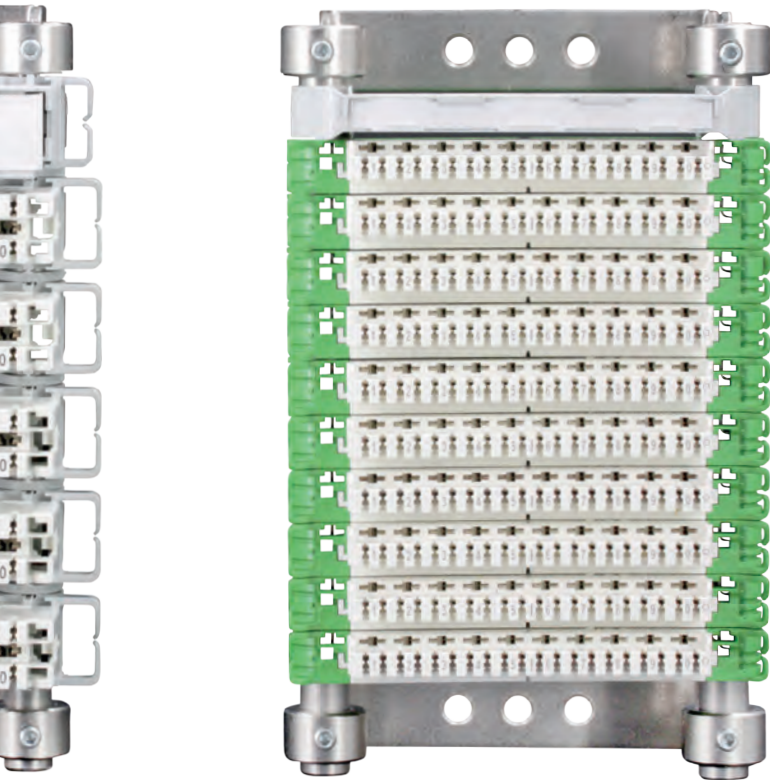

### **Hohe Dichte**

HD steht hierbei für Hohe Dichte. Auf gleichem Platz übertragen Sie doppelt so viele Linien wie beim konservativen System Baureihe 2.

*Auch das seit 1971 eingesetzte System 71 erfährt auf der Rundstange mit dem neuen System 71/17 von CobiNet ein **Performance-Upgrade**.*

# Bis zu 40 % Kosteneinsparung pro Linie

Die neue LSA-HD®-Technologie für Rundstange (mit Überspannungsschutz permanent hinten bzw. optional vorne) verdoppelt die Aufnahmekapazität pro Linie Ihres Verteilers. Das gilt sowohl für Erweiterungen als auch den partiellen Austausch.

**Damit legen Sie die Investitionskosten auf doppelt so viele Linien um.**

KONSERVATIV

50 Linien im Verteiler

LSA-HD®-TECHNIK

100 Linien im gleichen Verteiler

### **Doppelte Kapazität**

Zusätzlich ist durch den halbierten Platzbedarf eine Einsparung der Investitionen von bis zu 50 % möglich.

*Die Rundstange verbindet bestehende und neue Komponenten unterschiedlicher Bauhöhen zu einer dauerhaft modernen Anlage.*